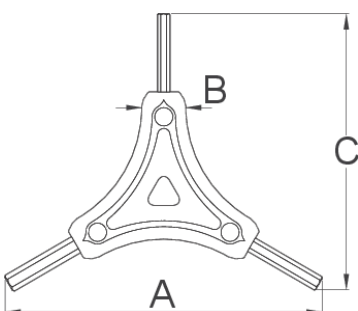

Inbus trokraki

1781/2HX-US

Profili

Atributi izdelka

- Ročaj nudi udoben in čvrst oprijem ključa, kar omogoča učinkovito opravljanje dela, kakovosten material pa zagotavlja dolgotrajno uporabo orodja.

**A****B****C**

624908

2

2,5

3

122

16

106

36

* Slike proizvodov so simbolične. Vse dimenzije so v mm, masa v g. Vse navedene dimenzije lahko odstopajo v tolerančnih merah.

Uporaba (slike)