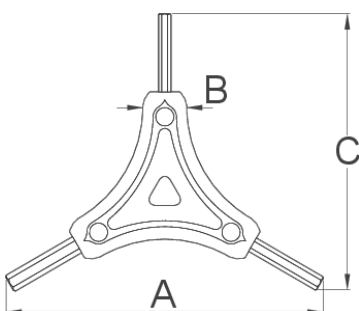

Inbus trokraki

1781/2HX-US

Profili

Atributi izdelka

- Ročaj nudi udoben in čvrst oprijem ključa, kar omogoča učinkovito opravljanje dela, kakovosten material pa zagotavlja dolgotrajno uporabo orodja.

**A****B****C**

624908

2

2,5

3

122

16

106

36

* Slike proizvodov so simbolične. Vse dimenzije so v mm, masa v g. Vse navedene dimenzije lahko odstopajo v tolerančnih merah.

Uporaba (slike)