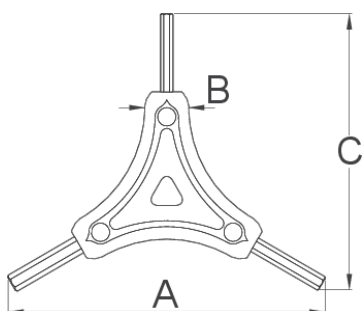

Trojramenný IMBUS kľúč

1781/2HX-US

Profiles

Product features

- Plastová rukoväť ponúka pohodlné a kompaktné držanie a tým umožňuje efektívnu prácu, zatiaľ čo vysoko kvalitný materiál umožňuje dlhodobé použitie náradia.

**A****B****C**

624908

2

2,5

3

122

16

106

65

* Obrázky sú symbolické. Všetky rozmery sú v mm, hmotnosť je v g. Všetky udané rozmery sa môžu líšiť v rámci tolerancie.

Usage (pictures)