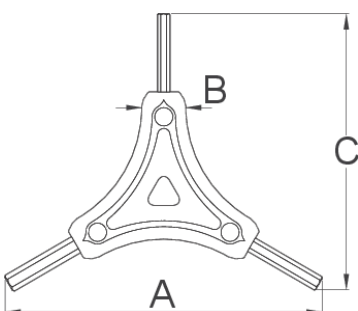

Profile

Caracteristicile produsului

- Manerul din plastic injectat ofera o priza confortabila si compacta, permitand astfel lucrul eficient, in timp ce materialul de calitate ofera o viata lunga de utilizare a sculei