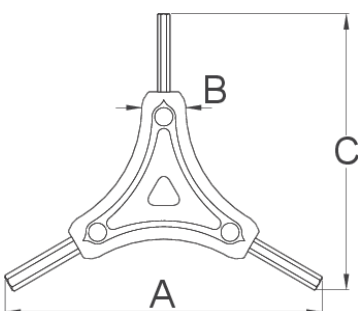

# Y hex wrench

1781/2HX-US

\* Afbeeldingen van producten zijn symbolisch. Alle afmetingen zijn in mm en gewicht in gram. Alle vermelde afmetingen kunnen variëren in tolerantie.