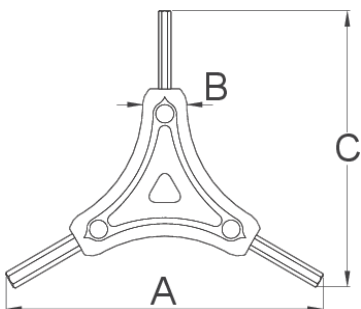

Y 헥스 렌치

1781/2HX-US

프로파일

제품 특징

- 플라스틱을 더한 핸들은 편안하고 단단한 그립감을 제공하여 작업의 효율성을 더함과 동시에 고품질 소재가 틀의 내구성을 높여 줍니다.

A

B

C

				A	B	C	
624908	2	2,5	3	122	16	106	36
624909	4	5	6	122	16	106	65

* Images of products are symbolic. All dimensions are in mm, and weight is in grams. All listed dimensions may vary in tolerance.

사용법 (사진)