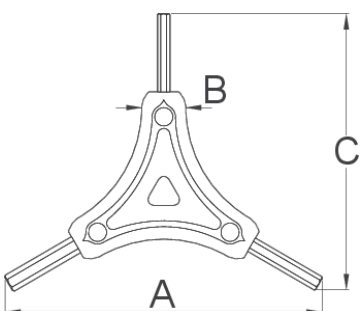

Y 헥스 렌치

1781/2HX-US

프로파일

제품 특징

- 플라스틱을 더한 핸들은 편안하고 단단한 그립감을 제공하여 작업의 효율성을 더함과 동시에 고품질 소재가 톨의 내구성을 높여 줍니다.

				A	B	C	
624908	2	2,5	3	122	16	106	36
624909	4	5	6	122	16	106	65

* Images of products are symbolic. All dimensions are in mm, and weight in grams. All listed dimensions may vary in tolerance.

사용법 (사진)