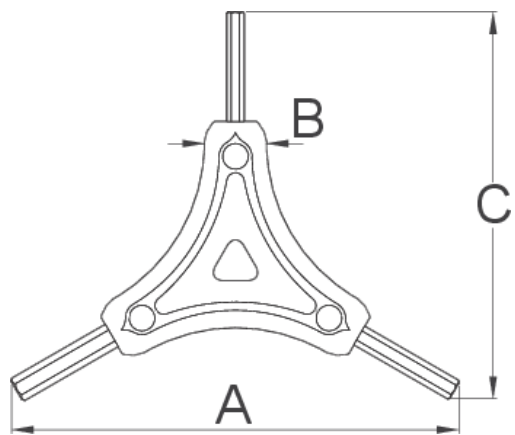

Clé six pans à trois bras

1781/2HX-US

Usage

Profiles

[./\(frb/support/warranty\)](https://frb/support/warranty)

Product features

- La clé sert à visser et à dévisser des écrous à profil six pans.
- La poignée en plastique injectée donne une prise compacte et confortable permettant ainsi un travail efficace, alors que le matériau haute qualité assure à l'outil une grande longévité.

Barcode	Hex 1	Hex 2	Hex 3	A	B	C	Icon
624908	2	2,5	3	122	16	106	36
624909	4	5	6	122	16	106	65

Retail packaging

Barcode	MA	MB	MC	Icon
---------	----	----	----	------

624908

624909

Transport packaging

Barcode	Hand	TA	TB	TC	Icon
---------	------	----	----	----	------