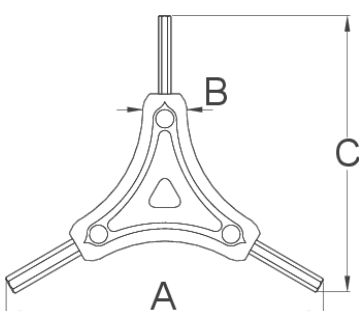

celes Tre këmbë magji

1781/2HX-US

Profiles

Product features

- Plastike-injektuar trajtuar ofron një rrokje të rehatshme dhe kompakt, e cila mundëson punën efikase, ndërsa materiale me cilësi të lartë mundëson përdorimin afatgjatë të mjet.

**A****B****C**

624908

2

2,5

3

122

16

106

65

* Imazhet e produkteve janë simbolike. Të gjitha dimensionet janë në mm, pesha në gram. Të gjitha dimensionet e listuara mund të ndryshojnë në tolerancë.

Usage (pictures)