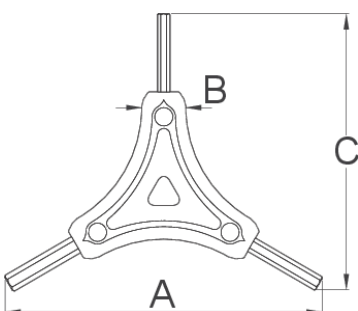

celes Tre këmbë magji

1781/2HX-US

Profiles

Product features

- Plastike-injektuar trajtuar ofron një rrokje të rehatshme dhe kompakt, e cila mundëson punën efikase, ndërsa materiale me cilësi të lartë mundëson përdorimin afatgjatë të mjet.

**A****B****C**

624908

2

2,5

3

122

16

106

65

* Imazhet e produkteve janë simbolike. Të gjitha dimensionet janë në mm, pesha në gram. Të gjitha dimensionet e listuara mund të ndryshojnë në tolerancë.

Usage (pictures)