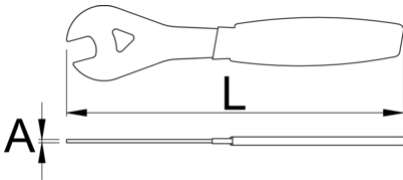

Koni anahtarı, tek taraflı

1617/2DP-US

Profiles

Product features

- malzeme: özel alet çeliği, sertleştirilmiş ve temperlenmiş
- yüzey bitirme: ISO 1456:2009 standardına göre krom kaplamalı
- iki plastik daldırmalı sap
- Aletlerimizin tasarımı ve boyutları her zaman yeni standartlara ve bisiklet modellerine uygundur. Tek taraflı koni anahtarının olağanüstü sağlamlık, sertlik, dayanıklılık ve sıkı tutma özellikleri bulunmaktadır. Ergonomik şekli iyi bir işlevsellik sağlar. Koni anahtarı ele mükemmel bir şekilde oturur ve bu da hızlı ve rahat bir çalışma sağlar.

|  |  | L | A |  |
|--|---|-----|---|---|
| 624920 | 13 | 200 | 2 | 86 |
| 624921 | 14 | 200 | 2 | 97 |
| 624922 | 15 | 200 | 2 | 91 |
| 624923 | 16 | 200 | 2 | 81 |

L

A

| | | | | | |
|--------|------|-------|-----|---|-----|
| 624924 | | 17 | 200 | 2 | 89 |
| 624925 | | 18 | 200 | 2 | 97 |
| 624926 | | 19 | 200 | 2 | 81 |
| 624927 | | 20 | 200 | 2 | 96 |
| 624928 | | 22 | 220 | 3 | 134 |
| 624965 | | 23 | 220 | 3 | 132 |
| 624929 | | 24 | 220 | 3 | 130 |
| 628173 | | 26 | 200 | 2 | 161 |
| 624964 | | 27 | 240 | 3 | 151 |
| 625022 | | 28 | 240 | 3 | 151 |
| 624938 | | 30 | 240 | 3 | 293 |
| 624915 | | 32 | 275 | 4 | 286 |
| 624916 | | 36 | 275 | 4 | 279 |
| 624956 | | 40 | 275 | 4 | 275 |
| 624966 | SALE | 1/2" | 275 | 4 | 85 |
| 624972 | SALE | 9/16" | 200 | 2 | 85 |

* Ürünlerin resimleri semboliktir. Bütün boyutlar mm ve ağırlık gram cinsindedir.