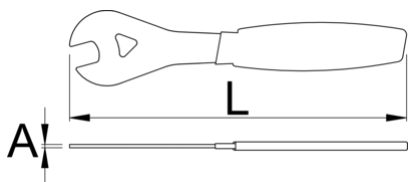

Vidlicový klúč , jednostranný

1617/2DP-US

Profiles

Product features

- materiál: premium flex plus uhlíková ocel'
- chromované
- tenká plastová rukoväť
- Dizajn a rozmery nášho náradia sa vždy prispôsobujú novým štandardom a novým modelom bicyklov. Kónický jednostranný klúč má mimoriadnu pevnosť, tvrdosť a odolnosť. Ergonomická rukoväť zvyšuje funkčnosť náradia. Klúč sedí perfektne v ruke, čo zrýchľuje a zefektívňuje prácu.

		L	A	
624920	13	200	2	86
624921	14	200	2	97
624922	15	200	2	91
624923	16	200	2	81

		L	A	
624924	17	200	2	89
624925	18	200	2	97
624926	19	200	2	81
624927	20	200	2	96
624928	22	220	3	134
624965	23	220	3	132
624929	24	220	3	130
628173	26	200	2	161
624964	27	240	3	151
625022	28	240	3	151
624938	30	240	3	293
624915	32	275	4	286
624916	36	275	4	279
624956	40	275	4	275
624966	SALE 1/2"	275	4	85
624972	SALE 9/16"	200	2	85

* Obrázky sú symbolické. Všetky rozmery sú v mm, hmotnosť je v g. Všetky udané rozmery sa môžu líšiť v rámci tolerancie.