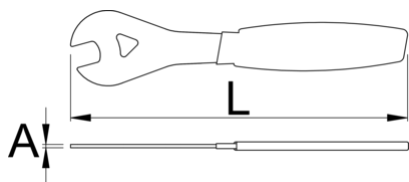

# Vidlicový klúč , jednostranný

1617/2DP-US

## Product features

- materiál: premium flex plus uhlíková ocel'
- chromované
- tenká plastová rukoväť
- Dizajn a rozmery nášho náradia sa vždy prispôsobujú novým štandardom a novým modelom bicyklov. Kónický jednostranný klúč má mimoriadnu pevnosť, tvrdosť a odolnosť. Ergonomická rukoväť zvyšuje funkčnosť náradia. Klúč sedí perfektne v ruke, čo zrýchľuje a zefektívňuje prácu.

		L	A	
624920	13	200	2	86
624921	14	200	2	97
624922	15	200	2	91
624923	16	200	2	81

		L	A	
624924	17	200	2	89
624925	18	200	2	97
624926	19	200	2	81
624927	20	200	2	96
624928	22	220	3	134
624965	23	220	3	132
624929	24	220	3	130
628173	26	200	2	161
624964	27	240	3	151
625022	28	240	3	151
624938	30	240	3	293
624915	32	275	4	286
624916	36	275	4	279
624956	40	275	4	275
624966	<span style="border: 1px solid black; padding: 2px;">SALE</span> 1/2"	275	4	85
624972	<span style="border: 1px solid black; padding: 2px;">SALE</span> 9/16"	200	2	85

\* Obrázky sú symbolické. Všetky rozmery sú v mm, hmotnosť je v g. Všetky udané rozmery sa môžu líšiť v rámci tolerancie.