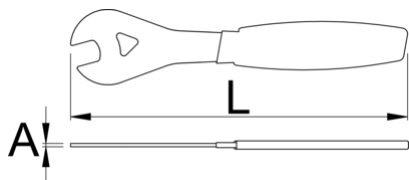

Cheie simpla pentru ax roata

1617/2DP-US

Profile

Caracteristicile produsului

- Material: Otel Carbon de scule calit si revenit
- acoperire cromare in conformitate cu ISO 1456:2009
- Manere din doua straturi de plastic
- Designul și dimensiunile sculelor noastre se adaptează permanent la noilor standarde și noilor modele de biciclete. Cheia fixa simpla are o remarcabila rezistenta, duritate și fixare precisa a ghidonului si la reglarea jocului în rulmenți. Cheia asigura o înșurubare și deșurubare ușoara a piulițelor ghidonului. Mânerul ergonomic asigura o buna funcționalitate. Cheia se așează perfect în mana făcând munca ușoara și confortabila.

		L	A		
624920	13	200	2	86	
624921	14	200	2	97	
624922	15	200	2	91	

		L	A		
624923	16	200	2	81	
624924	17	200	2	89	
624925	18	200	2	97	
624926	19	200	2	81	
624927	20	200	2	96	
624928	22	220	3	134	
624965	23	220	3	132	
624929	24	220	3	130	
628173	26	200	2	161	
624964	27	240	3	151	
625022	28	240	3	151	
624938	30	240	3	293	
624915	32	275	4	286	
624916	36	275	4	279	

* Imaginea produsului este simbolica. Toate dimensiunile sunt exprimate în mm, greutatea în grame.