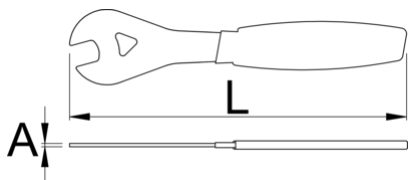

Cheie simpla pentru ax roata

1617/2DP-US

Profile

Caracteristicile produsului

- Material: Otel Carbon de scule calit si revenit
- acoperire cromare in conformitate cu ISO 1456:2009
- Manere din doua straturi de plastic
- Designul și dimensiunile sculelor noastre se adaptează permanent la noilor standarde și noilor modele de biciclete. Cheia fixa simpla are o remarcabila rezistenta, duritate și fixare precisa a ghidonului si la reglarea jocului în rulmenți. Cheia asigura o înșurubare și deșurubare ușoara a piulițelor ghidonului. Mânerul ergonomic asigura o buna funcționalitate. Cheia se așează perfect în mana făcând munca ușoara și confortabila.

		L	A	
624920	13	200	2	86
624921	14	200	2	97
624922	15	200	2	91

			L	A	
624923		16	200	2	81
624924		17	200	2	89
624925		18	200	2	97
624926		19	200	2	81
624927		20	200	2	96
624928		22	220	3	134
624965		23	220	3	132
624929		24	220	3	130
628173		26	200	2	161
624964		27	240	3	151
625022		28	240	3	151
624938		30	240	3	293
624915		32	275	4	286
624916		36	275	4	279
624956		40	275	4	275
624966	SALE	1/2"	275	4	85
624972	SALE	9/16"	200	2	85

* Imaginea produsului este simbolica.Toate dimensiunile sunt exprimate în mm,greutatea în grame.