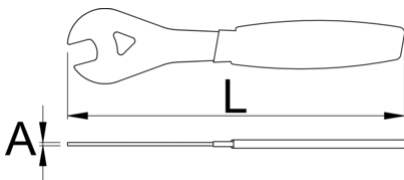

싱글 사이드 콘 렌치

1617/2DP-US

프로파일

제품 특징

- 재질: 프리미엄 플렉스 플러스 카본 스틸
- 표면 마감: ISO 1456:2009에 따른 크롬 도금
- 이중 플라스틱 처리된 손잡이
- 툴의 디자인과 치수는 항상 새로운 표준과 자전거 모델에 맞게 조정됩니다. 싱글 사이드 콘 렌치는 놀라운 강성, 경도, 내구성 및 밀착력을 제공합니다. 인체 공학적 모양은 우수한 기능을 보장합니다. 콘 렌치는 손에 완벽하게 고정되어 작업을 빠르고 편안하게 해줍니다.

		L	A	
624920	13	200	2	86
624921	14	200	2	97
624922	15	200	2	91
624923	16	200	2	81

		L	A	
624924	17	200	2	89
624925	18	200	2	97
624926	19	200	2	81
624927	20	200	2	96
624928	22	220	3	134
624965	23	220	3	132
624929	24	220	3	130
628173	26	200	2	161
624964	27	240	3	151
625022	28	240	3	151
624938	30	240	3	293
624915	32	275	4	286
624916	36	275	4	279
624956	40	275	4	275
624966	SALE 1/2"	275	4	85
624972	SALE 9/16"	200	2	85

* Images of products are symbolic. All dimensions are in mm, and weight in grams. All listed dimensions may vary in tolerance.