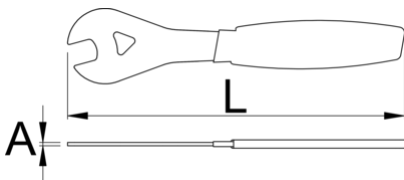

# 싱글 사이드 콘 렌치

1617/2DP-US

## 제품 특징

- 재질: 프리미엄 플렉스 플러스 카본 스틸
- 표면 마감: ISO 1456:2009에 따른 크롬 도금
- 이중 플라스틱 처리된 손잡이
- 툴의 디자인과 치수는 항상 새로운 표준과 자전거 모델에 맞게 조정됩니다. 싱글 사이드 콘 렌치는 놀라운 강성, 경도, 내구성 및 밀착력을 제공합니다. 인체 공학적 모양은 우수한 기능을 보장합니다. 콘 렌치는 손에 완벽하게 고정되어 작업을 빠르고 편안하게 해줍니다.

\* Images of products are symbolic. All dimensions are in mm, and weight in grams. All listed dimensions may vary in tolerance.