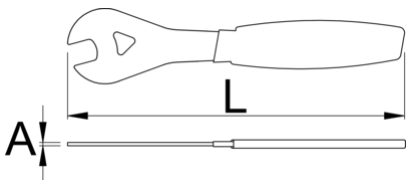

싱글 사이드 콘 렌치

1617/2DP-US

프로파일

제품 특징

- 재질: 프리미엄 플렉스 플러스 카본 스틸
- 표면 마감: ISO 1456:2009에 따른 크롬 도금
- 이중 플라스틱 처리된 손잡이
- 툴의 디자인과 치수는 항상 새로운 표준과 자전거 모델에 맞게 조정됩니다. 싱글 사이드 콘 렌치는 놀라운 강성, 경도, 내구성 및 밀착력을 제공합니다. 인체 공학적 모양은 우수한 기능을 보장합니다. 콘 렌치는 손에 완벽하게 고정되어 작업을 빠르고 편안하게 해줍니다.

		L	A		
624920	13	200	2	86	
624921	14	200	2	97	
624922	15	200	2	91	
624923	16	200	2	81	

L

A

624924	17	200	2	89
624925	18	200	2	97
624926	19	200	2	81
624927	20	200	2	96
624928	22	220	3	134
624965	23	220	3	132
624929	24	220	3	130
628173	26	200	2	161
624964	27	240	3	151
625022	28	240	3	151
624938	30	240	4	293
624915	32	275	4	286
624916	36	275	4	279

* Images of products are symbolic. All dimensions are in mm, and weight is in grams. All listed dimensions may vary in tolerance.