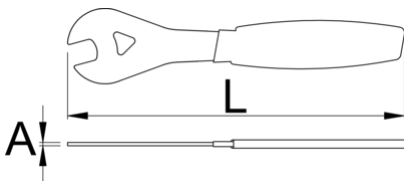

## Χαρακτηριστικά προϊόντος

- υλικό: premium flex ανθρακούχος χάλυβας
- επιχρωμιωμένο
- Πλαστικοποιημένες λαβές διπλής εμβάπτισης
- Ο σχεδιασμός και οι διαστάσεις των εργαλείων μας πάντα προσαρμόζονται στις νέες προδιαγραφές και στα μοντέλα ποδηλάτων. Το κλειδί κώνου, μονής όψης συνδυάζει αξιοσημείωτη αντοχή, σκληρότητα, ανθεκτικότητα και σφιχτή συναρμογή στο τιμόνι και στους τριβείς οδήγησης. Το κλειδί κώνου επιτρέπει εύκολη σύσφιξη και χαλάρωση των παξιμαδιών του τιμονιού. Το εργονομικό σχήμα διασφαλίζει καλή λειτουργικότητα. Το κλειδί κώνου εφαρμόζει τέλεια στο χέρι και αυτό κάνει την εργασία γρήγορη και άνετη.

\* Οι εικόνες των προϊόντων είναι συμβολικές. Όλες οι διαστάσεις είναι σε mm, το βάρος είναι σε γραμμάρια. Όλες οι αναφερόμενες διαστάσεις μπορεί να διαφέρουν σε ανοχές.