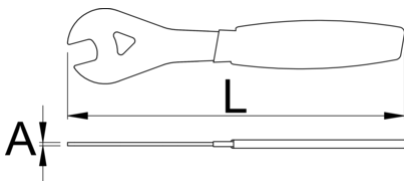

Κλειδί ποτηριού πηρουνιού

1617/2DP-US

Προφίλ

Χαρακτηριστικά προϊόντος

- υλικό: premium flex ανθρακούχος χάλυβας
- επιχρωμιωμένο
- Πλαστικοποιημένες λαβές διπλής εμβάπτισης
- Ο σχεδιασμός και οι διαστάσεις των εργαλείων μας πάντα προσαρμόζονται στις νέες προδιαγραφές και στα μοντέλα ποδηλάτων. Το κλειδί κώνου, μονής όψης συνδυάζει αξιοσημείωτη αντοχή, σκληρότητα, ανθεκτικότητα και σφιχτή συναρμογή στο τιμόνι και στους τριβείς οδήγησης. Το κλειδί κώνου επιτρέπει εύκολη σύσφιξη και χαλάρωση των παξιμαδιών του τιμονιού. Το εργονομικό σχήμα διασφαλίζει καλή λειτουργικότητα. Το κλειδί κώνου εφαρμόζει τέλεια στο χέρι και αυτό κάνει την εργασία γρήγορη και άνετη.

		L	A	
624920	13	200	2	86
624921	14	200	2	97

			L	A	
624922		15	200	2	91
624923		16	200	2	81
624924		17	200	2	89
624925		18	200	2	97
624926		19	200	2	81
624927		20	200	2	96
624928		22	220	3	134
624965		23	220	3	132
624929		24	220	3	130
628173		26	200	2	161
624964		27	240	3	151
625022		28	240	3	151
624938		30	240	3	293
624915		32	275	4	286
624916		36	275	4	279
624956		40	275	4	275
624966	<div style="border: 1px solid black; padding: 2px; text-align: center;">ΣΕ ΕΚΠΤΩΣΗ</div>	1/2"	275	4	85
624972	<div style="border: 1px solid black; padding: 2px; text-align: center;">ΣΕ ΕΚΠΤΩΣΗ</div>	9/16"	200	2	85

* Οι εικόνες των προϊόντων είναι συμβολικές. Όλες οι διαστάσεις είναι σε mm, το βάρος είναι σε γραμμάρια. Όλες οι αναφερόμενες διαστάσεις μπορεί να διαφέρουν σε ανοχές.