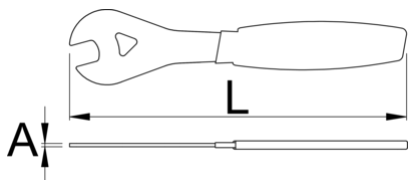

Ключ за конуси

1617/2DP-US

Профили

Параметри на продукта

- Материал: специална инструментална стомана, закалена
- хромиран в съответствие със стандарт ISO 1456:2009
- двукомпонентна пластична дръжка
- Дизайнът и размерите на нашите инструменти са винаги съобразени с новите стандарти и модели при велосипедите. Едностранныят ключ за конуси има забележителна здравина, твърдост, издръжливост и здрав захват на кормилото и улеите. С него лесно се слагат и разхлабват гайките на кормилото. Има добра функционалност благодарение на ергономичната си форма. Приляга добре в ръката, което прави работата с него бърза и удобна.

		L	A	
624920	13	200	2	86
624921	14	200	2	97
624922	15	200	2	91

			L	A	
624923		16	200	2	81
624924		17	200	2	89
624925		18	200	2	97
624926		19	200	2	81
624927		20	200	2	96
624928		22	220	3	134
624965		23	220	3	132
624929		24	220	3	130
628173		26	200	2	161
624964		27	240	3	151
625022		28	240	3	151
624938		30	240	3	293
624915		32	275	4	286
624916		36	275	4	279
624956		40	275	4	275
624966	РАЗПРОДАЖБА	1/2"	275	4	85
624972	РАЗПРОДАЖБА	9/16"	200	2	85

* Снимките на продуктите са символични. Всички размери са в мм., теглото е в грамове .