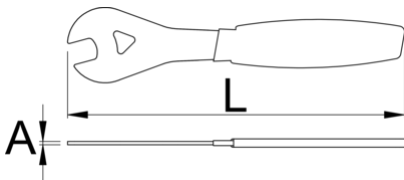

Kegelsleutel, enkelzijdig

1617/2DP-US

Profielen

Product attributen

- materiaal: premium plus carbonstaal
- surface finish: chrome plated according to ISO 1456:2009
- handgrepen met dubbele kunststofdompeling
- The design and dimensions of our tools always adapt to new standards and bicycle models. The single sided cone wrench has a remarkable toughness, hardness, durability and tight fit. The ergonomic shape ensures good functionality. The cone wrench sits perfectly in the hand which makes the work fast and comfortable.

		L	A	
624920	13	200	2	86
624921	14	200	2	97
624922	15	200	2	91
624923	16	200	2	81

			L	A	
624924		17	200	2	89
624925		18	200	2	97
624926		19	200	2	81
624927		20	200	2	96
624928		22	220	3	134
624965		23	220	3	132
624929		24	220	3	130
628173		26	200	2	161
624964		27	240	3	151
625022		28	240	3	151
624938		30	240	3	293
624915		32	275	4	286
624916		36	275	4	279
624956		40	275	4	275
624966	UITVERKOOP	1/2"	275	4	85
624972	UITVERKOOP	9/16"	200	2	85

* Afbeeldingen van producten zijn symbolisch. Alle afmetingen zijn in mm, en het gewicht in grammen. Alle vermelde afmetingen kunnen variëren in tolerantie.