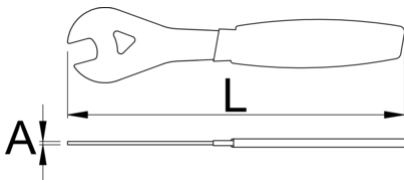

Conussleutel, enkelzijdig

1617/2DP-US

Profielen

Product attributen

- materiaal: premium plus carbonstaal
- surface finish: trivalent chrome plated according to ISO 1456:2009
- handgrepen met dubbele kunststofdompeling
- The design and dimensions of our tools always adapt to new standards and bicycle models. The single sided cone wrench has a remarkable toughness, hardness, durability and tight fit. The ergonomic shape ensures good functionality. The cone wrench sits perfectly in the hand which makes the work fast and comfortable.

		L	A		
624920	13	200	2	86	
624921	14	200	2	97	
624922	15	200	2	91	
624923	16	200	2	81	

L

A

624924	17	200	2	89
624925	18	200	2	97
624926	19	200	2	81
624927	20	200	2	96
624928	22	220	3	134
624965	23	220	3	132
624929	24	220	3	130
628173	26	200	2	161
624964	27	240	3	151
625022	28	240	3	151
624938	30	240	3	293
624915	32	275	4	286
624916	36	275	4	279

* Afbeeldingen van producten zijn symbolisch. Alle afmetingen zijn in mm, en het gewicht in grammen. Alle vermelde afmetingen kunnen variëren in tolerantie.