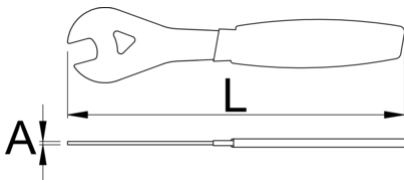

celes kon, vetëm njëanshëm

1617/2DP-US

Profiles

Product features

- Materiali: çeliku e veçantë mjet, thekur me te zbutura
- përfundojë sipërfaqe: krom kromuar për ISO 1456:2009 standarde
- plastike të dyfishtë zhytur trajton
- Dizajni dhe dimensionet e mjeteve tona gjithmonë përshtaten me standardet e reja dhe modelet e biçikletave. Vetëm njëanshëm celes kon ka një rezistencë të shquar, ngurtësinë, qëndrueshmëri dhe përshtatje të shtrënguar. Formë ergonomik siguron funksionalitet të mirë. celes kon ulet përkryer në dorë që e bën punën e shpejtë dhe të rehatshme.

		L	A	
624920	13	200	2	86
624921	14	200	2	97
624922	15	200	2	91
624923	16	200	2	81

			L	A	
624924		17	200	2	89
624925		18	200	2	97
624926		19	200	2	81
624927		20	200	2	96
624928		22	220	3	134
624965		23	220	3	132
624929		24	220	3	130
628173		26	200	2	161
624964		27	240	3	151
625022		28	240	3	151
624938		30	240	3	293
624915		32	275	4	286
624916		36	275	4	279
624956		40	275	4	275
624966		1/2"	275	4	85
624972		9/16"	200	2	85

* Imazhet e produkteve janë simbolike. Të gjitha dimensionet janë në mm, pesha në gram. Të gjitha dimensionet e listuara mund të ndryshojnë në tolerancë.