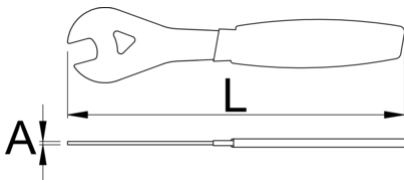

celes kon, vetëm njëanshëm

1617/2DP-US

Profiles

Product features

- Materiali: çeliku e veçantë mjet, thekur me te zbutura
- përfundojë sipërfaqe: krom kromuar për ISO 1456:2009 standarde
- plastike të dyfishtë zhytur trajton
- Dizajni dhe dimensionet e mjeteve tona gjithmonë përshtaten me standardet e reja dhe modelet e biçikletave. Vetëm njëanshëm celes kon ka një rezistencë të shquar, ngurtësinë, qëndrueshmëri dhe përshtatje të shtrënguar. Formë ergonomik siguron funksionalitet të mirë. celes kon ulet përkryer në dorë që e bën punën e shpejtë dhe të rehatshme.

		L	A		
624920	13	200	2	86	
624921	14	200	2	97	
624922	15	200	2	91	
624923	16	200	2	81	

L

A

624924	17	200	2	89
624925	18	200	2	97
624926	19	200	2	81
624927	20	200	2	96
624928	22	220	3	134
624965	23	220	3	132
624929	24	220	3	130
628173	26	200	2	161
624964	27	240	3	151
625022	28	240	3	151
624938	30	240	3	293
624915	32	275	4	286
624916	36	275	4	279

* Imazhet e produkteve janë simbolike. Të gjitha dimensionet janë në mm, pesha në gram. Të gjitha dimensionet e listuara mund të ndryshojnë në tolerancë.