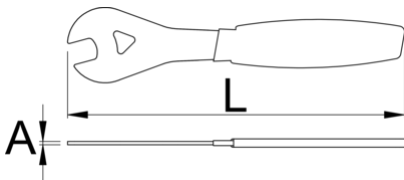

## Product features

- Materiali: çeliku e veçantë mjet, thekur me te zbutura
- përfundojë sipërfaqe: krom kromuar për ISO 1456:2009 standarde
- plastike të dyfishtë zhytur trajton
- Dizajni dhe dimensionet e mjeteve tona gjithmonë përshtaten me standardet e reja dhe modelet e biçikletave. Vetëm njëanshëm celes kon ka një rezistencë të shquar, ngurtësinë, qëndrueshmëri dhe përshtatje të shtrënguar. Formë ergonomik siguron funksionalitet të mirë. celes kon ulet përkryer në dorë që e bën punën e shpejtë dhe të rehatshme.

\* Imazhet e produkteve janë simbolike. Të gjitha dimensionet janë në mm, pesha në gram. Të gjitha dimensionet e listuara mund të ndryshojnë në tolerancë.