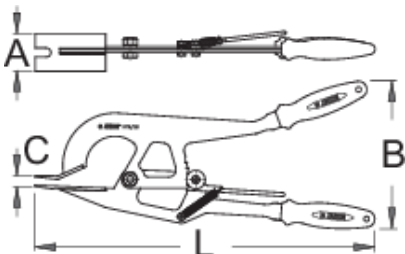

## Atributi izdelka

- material: Premium Flex Plus ogljikovo jeklo
- ergonomičen dvokomponentni ročaj
- površinska zaščita: kromiran s trivalentnim kromome po ISO 1456:2009
- Klešče so namenjene za hitro in preprosto snemanje zračnic in plaščev pri starejših oz. mestnih izvedbah koles s kovinskim okvirjem.
- Z dolgima ročajema enostavno dosežemo zadostno silo, da razmaknemo zadnje vilice okvirja koles ter zagotovimo dovolj velik prostor, da lahko brez demontaže celotnega obročnika zračnico ali plašč enostavno snamemo z obroča. Orodje ima tudi vzmetno zapiralo, katero nam omogoča, da z orodjem manevriramo kar sami, saj klešče vedno obstanejo v nam želenem odprtem položaju.

65

1405

\* Slike proizvodov so simbolične. Vse dimenzije so v mm, masa v g. Vse navedene dimenzije lahko odstopajo v tolerančnih merah.