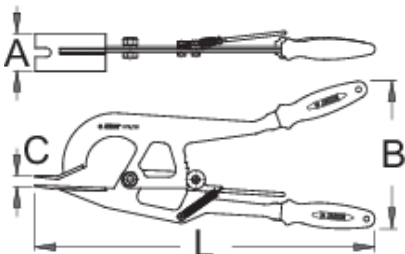

Orodje za pomoč pri menjavi zračnic in plaščev

1678/2BI-US

Profili

Atributi izdelka

- material: Premium Flex Plus ogljikovo jeklo
- ergonomičen dvokomponentni ročaj
- površinska zaščita: kromiran s trivalentnim kromome po ISO 1456:2009
- Klešče so namenjene za hitro in preprosto snemanje zračnic in plaščev pri starejših oz. mestnih izvedbah koles s kovinskim okvirjem.
- Z dolgima ročajema enostavno dosežemo zadostno silo, da razmaknemo zadnje vilice okvirja koles ter zagotovimo dovolj velik prostor, da lahko brez demontaže celotnega obročnika zračnico ali plašč enostavno snamemo z obroča. Orodje ima tudi vzmetno zapiralo, katero nam omogoča, da z orodjem manevriramo kar sami, saj klešče vedno obstanejo v nam želenem odprtem položaju.

65

1405

* Slike proizvodov so simbolične. Vse dimenzije so v mm, masa v g. Vse navedene dimenzije lahko odstopajo v tolerančnih merah.

Rezervni deli

Set nadomestnih delov za orodje za pomoč pri menjavi plaščev in zračnic