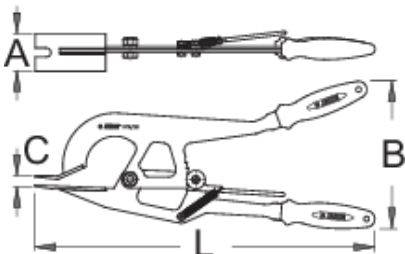

Orodje za pomoč pri menjavi zračnic in plaščev

1678/2BI-US

Profili

Atributi izdelka

- material: Premium Flex Plus ogljikovo jeklo
- ergonomičen dvokomponentni ročaj
- površinska zaščita: kromirane po ISO 1456:2009
- Klešče so namenjene za hitro in preprosto snemanje zračnic in plaščev pri starejših oz. mestnih izvedbah koles s kovinskim okvirjem.
- Z dolgima ročajema enostavno dosežemo zadostno silo, da razmaknemo zadnje vilice okvirja koles ter zagotovimo dovolj velik prostor, da lahko brez demontaže celotnega obročnika zračnico ali plašč enostavno snamemo z obroča. Orodje ima tudi vzmetno zapiralo, katero nam omogoča, da z orodjem manevriramo kar sami, saj klešče vedno obstanejo v nam želenem odprtem položaju.

65

1405

* Slike proizvodov so simbolične. Vse dimenzije so v mm, teža v g. Vse navedene dimenzije lahko odstopajo v tolerančnih merah.