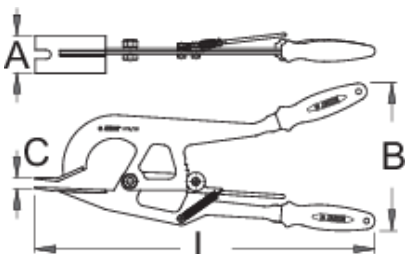

## Atributi izdelka

- material: Premium Flex Plus ogljikovo jeklo
- ergonomičen dvokomponentni ročaj
- površinska zaščita: kromiran s trivalentnim kromome po ISO 1456:2009
- Klešče so namenjene za hitro in preprosto snemanje zračnic in plaščev pri starejših oz. mestnih izvedbah koles s kovinskim okvirjem.
- Z dolgima ročajema enostavno dosežemo zadostno silo, da razmaknemo zadnje vilice okvirja koles ter zagotovimo dovolj velik prostor, da lahko brez demontaže celotnega obročnika zračnico ali plašč enostavno snamemo z obroča. Orodje ima tudi vzmetno zapiralo, katero nam omogoča, da z orodjem manevriramo kar sami, saj klešče vedno obstanejo v nam želenem odprtem položaju.

65

1405

\* Slike proizvodov so simbolične. Vse dimenzije so v mm, masa v g. Vse navedene dimenzije lahko odstopajo v tolerančnih merah.