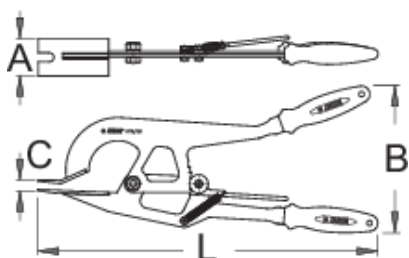

Náradie na demontáž plášt'a.

1678/2BI-US

Profiles

Product features

- materiál: premium flex plus uhlíková ocel'
- ergonomicky tvarovaná dvojzložková rukoväť
- povrchová úprava: chrómované
- Kliešte sú navrhnuté pre rýchle a ľahké odstránenie plášt'a z rámu.
- Dlhé rukoväte umožňujú vyvinúť väčšiu silu na vytvorenie priestoru medzi plášt'om a ráfikom, čo dovoľuje ľahkú demontáž plášt'a bez demontáže celého kolesa.

624944

L

465

A

50

B

220

C↑

65

1405

* Obrázky sú symbolické. Všetky rozmery sú v mm, hmotnosť je v g. Všetky udané rozmery sa môžu líšiť v rámci tolerancie.

Spare parts

Sada náhradných dielov pre náradie na rozťahovanie rámu bicyklov