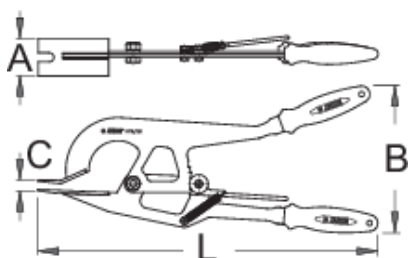

Náradie na demontáž plášt'a.

1678/2BI-US

Profiles

Product features

- materiál: premium flex plus uhlíková ocel'
- ergonomicky tvarovaná dvojzložková rukoväť
- povrchová úprava: chrómované
- Kliešte sú navrhnuté pre rýchle a ľahké odstránenie plášt'a z rámu.
- Dlhé rukoväte umožňujú vyvinúť väčšiu silu na vytvorenie priestoru medzi plášt'om a ráfikom, čo dovoľuje ľahkú demontáž plášt'a bez demontáže celého kolesa.

65

1405

* Obrázky sú symbolické. Všetky rozmery sú v mm, hmotnosť je v g. Všetky udané rozmery sa môžu líšiť v rámci tolerancie.