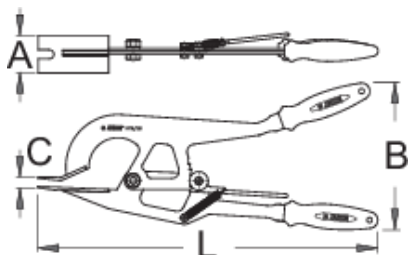

Náradie na demontáž plášt'a.

1678/2BI-US

Profiles

Product features

- materiál: premium flex plus uhlíková ocel'
- ergonomicky tvarovaná dvojzložková rukoväť
- povrchová úprava: chrómované
- Kliešte sú navrhnuté pre rýchle a ľahké odstránenie plášt'a z rámu.
- Dlhé rukoväte umožňujú vyvinúť väčšiu silu na vytvorenie priestoru medzi plášt'om a ráfikom, čo dovoľuje ľahkú demontáž plášt'a bez demontáže celého kolesa.

65

1405

* Obrázky sú symbolické. Všetky rozmery sú v mm, hmotnosť je v g. Všetky udané rozmery sa môžu líšiť v rámci tolerancie.