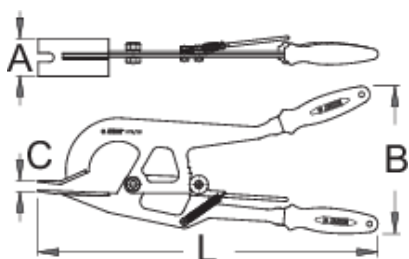

Инструмент для покрышек

1678/2BI-US

Профили

Описание товара

- материал: углеродистая сталь Premium Flex Plus
- эргономичная двухкомпонентная рукоятка повышенного режима работы
- хромирование в соответствии со стандартом ISO 1456:2009
- Предназначен для быстрого и простого удаления велосипедных покрышек и камер на старых и городских велосипедах с металлическими рамами.
- Длинные рукоятки позволяют создавать достаточное усилие для освобождения ободов и обеспечивают достаточно места для легкого удаления покрышки или камеры с колеса без необходимости снятия всего колеса. Благодаря пружинному замку, инструмент всегда будет оставаться в выбранном вами состоянии, позволяя использовать его без посторонней помощи.

624944

465

50

220

65

1405

* Изображения продуктов носят демонстрационный характер. Все размеры указаны в миллиметрах, вес в граммах.