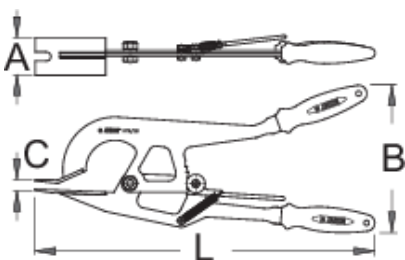

# Alat za demontažu guma s okvira kotača

1678/2BI-US

## Atributi proizvoda

- materijal: Premium Flex Plus ugljični čelik, ojačan i poboljššan
- ergonomska, robusna, dvokomponentna drška
- površina kromirana ISO 1456:2009
- Kliješta za demontažu su dizajnirana za brzu i laku demontažu guma s metalnog okvira kotača kod starijih i bicikala za uobičajenu upotrebu.
- Duge ručke ovih kliješta jednostavno postižu silu dovoljnu za otpuštanje felgi, pružajući Vam dovoljno prostora za jednostavno uklanjanje guma bez skidanja cijelog kotača. Zahvaljujući blokadi, alat će uvijek ostati u položaju, omogućavajući Vam samostalno korištenje.

65

1405

\* Slike proizvoda su simbolične. Sve dimenzije su u mm, masa je u g.