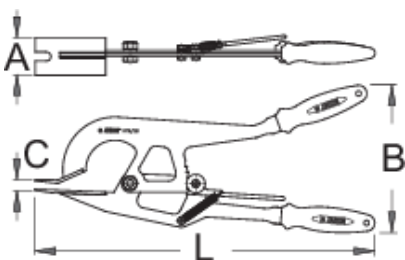

Alat za demontažu guma s okvira kotača

1678/2BI-US

Profili

Atributi proizvoda

- materijal: Premium Flex Plus ugljični čelik, ojačan i poboljššan
- ergonomska, robusna, dvokomponentna drška
- površina kromirana ISO 1456:2009
- Kliješta za demontažu su dizajnirana za brzu i laku demontažu guma s metalnog okvira kotača kod starijih i bicikala za uobičajenu upotrebu.
- Duge ručke ovih kliješta jednostavno postižu silu dovoljnu za otpuštanje felgi, pružajući Vam dovoljno prostora za jednostavno uklanjanje guma bez skidanja cijelog kotača. Zahvaljujući blokadi, alat će uvijek ostati u položaju, omogućavajući Vam samostalno korištenje.

65

1405

* Slike proizvoda su simbolične. Sve dimenzije su u mm, masa je u g.