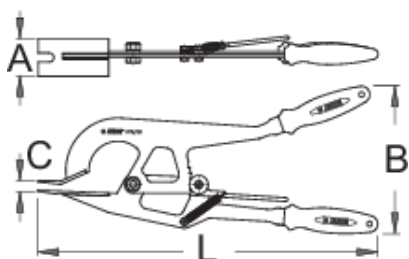

Nářadí na rám kola

1678/2BI-US

Profily

Vlastnosti produktu

- materiál: Premium Flex Plus uhlíková ocel
- ergonomická dvou komponentní rukojeť
- povrchová úprava: chrom
- Kleště jsou určeny pro rychlé a snadné odstranění pneu z kola a duší u starších a městských kol s kovovou konstrukcí.
- Delší rukojeť Vám umožní vytvářet dostatek síly, aby se uvolnily ráfky a tím vzniknul dostatek prostoru pro jednoduché odstranění pneumatiky nebo duše z kola, aniž by bylo potřeba demontovat celé kolo. Díky zámku, nástroj vždy zůstane ve stavu, dle Vašeho výběru a umožní Vám používání bez vnější pomoci.

624944

465

50

220

65

1405

* Obrázky produktů jsou symbolické. Všechny rozměry jsou v mm a hmotnost v gramech. Všechny uvedené rozměry se mohou lišit v toleranci.