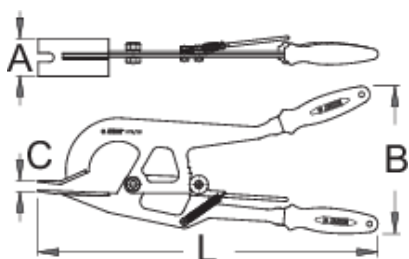

## Profily

## Vlastnosti produktu

- materiál: Premium Flex Plus uhlíková ocel
- ergonomická dvou komponentní rukojeť
- povrchová úprava: chrom
- Kleště jsou určeny pro rychlé a snadné odstranění pneu z kola a duší u starších a městských kol s kovovou konstrukcí.
- Delší rukojeť Vám umožní vytvářet dostatek síly, aby se uvolnily ráfky a tím vzniknul dostatek prostoru pro jednoduché odstranění pneumatiky nebo duše z kola, aniž by bylo potřeba demontovat celé kolo. Díky zámku, nástroj vždy zůstane ve stavu, dle Vašeho výběru a umožní Vám používání bez vnější pomoci.

624944

465

50

220

65

1405

\* Obrázky produktů jsou symbolické. Všechny rozměry jsou v mm a hmotnost v gramech. Všechny uvedené rozměry se mohou lišit v toleranci.