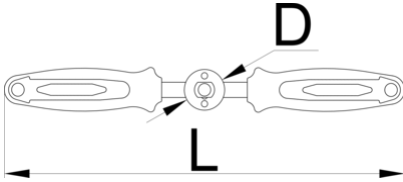

Pedal kılavuzları için kol

1695/4BI-US

Profiles

Product features

- Uzun saplar hassas ve kolay kullanım sağlar.

624963

515

* Ürünlerin resimleri semboliktir. Bütün boyutlar mm ve ağırlık gram cinsindedir.