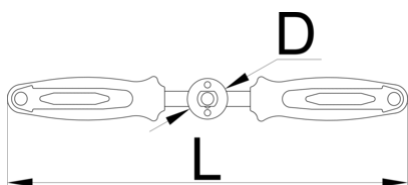

# Ručice za ureznik navoja pedala

1695/4BI-US

## Opis proizvoda

- Duge ručice omogućavaju preciznu i jednostavnu upotrebu.

624963

515

\* Fotografije proizvoda su simbolične. Sve dimenzije su u mm, a težina u gramima. Sve navedene dimenzije mogu odstupati u granicama tolerancija.