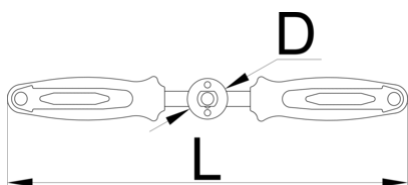

Ročaj za navojni sveder

1695/4BI-US

Profili

Atributi izdelka

- Dolg ročaj omogoča natančno in enostavno uporabo.

624963

515

* Slike proizvodov so simbolične. Vse dimenzije so v mm, masa v g. Vse navedene dimenzije lahko odstopajo v tolerančnih merah.