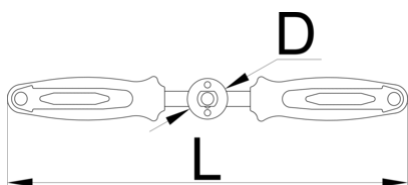

Рукоятка для метчиков pedalных

1695/4BI-US

Профили

Описание товара

- Длинные рукоятки обеспечивают точное и лёгкое использование инструмента.

624963

515

* Изображения продуктов носят демонстрационный характер. Все размеры указаны в миллиметрах, вес в граммах.