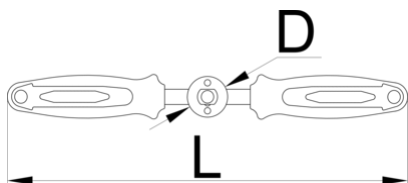

Рукоятка для метчиков pedalных

1695/4BI-US

Профили

Описание товара

- Длинные рукоятки обеспечивают точное и лёгкое использование инструмента.

624963

515

* Изображения продуктов носят демонстрационный характер. Все размеры указаны в миллиметрах, вес в граммах.