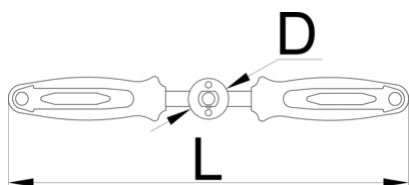

Рукоятка для метчиков pedalных

1695/4BI-US

Профили

Описание товара

- Длинные рукоятки обеспечивают точное и лёгкое использование инструмента.

624963

515

* Изображения продуктов носят демонстрационный характер. Все размеры указаны в миллиметрах, вес в граммах.