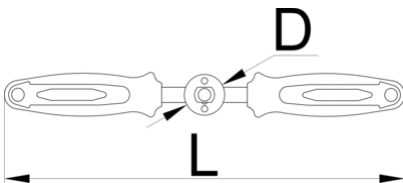

Рачка за урезник за навои на педала

1695/4BI-US

Profiles

Product features

- Долгите рачки овозможуваат прецизна и лесна употреба.

624963

515

* Сликите на производите се симболични. Сите димензии се во мм, тежината е во грамови. Сите наведени димензии може да се разликуваат во ниво на толеранција