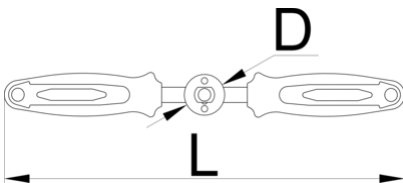

# Рачка за урезник за навои на педала

1695/4BI-US

## Product features

- Долгите рачки овозможуваат прецизна и лесна употреба.

624963

515

\* Сликите на производите се симболични. Сите димензии се во мм, тежината е во грамови. Сите наведени димензии може да се разликуваат во ниво на толеранција