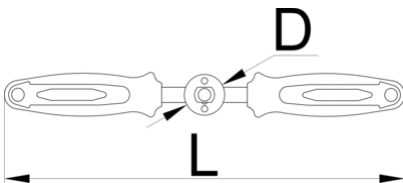

탭 핸들

1695/4BI-US

프로파일

제품 특징

- 긴 손잡이로 정확하고 쉽게 사용할 수 있습니다.

624963

515

* Images of products are symbolic. All dimensions are in mm, and weight in grams. All listed dimensions may vary in tolerance.