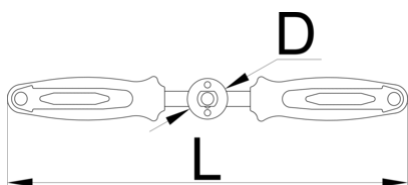

# Portamaschi per maschi per pedali

1695/4BI-US

## Attributi del prodotto

- Lunghe impugnature consentono un uso preciso e facile.

624963

515

\* Le immagini dei prodotti sono puramente simboliche. Tutte le dimensioni sono in mm, peso in grammi.