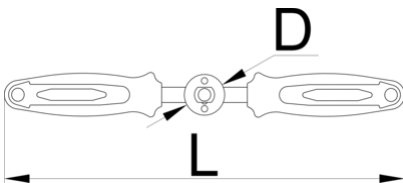

# Portamaschi per maschi per pedali

1695/4BI-US

## Attributi del prodotto

- Lunghe impugnature consentono un uso preciso e facile.

624963

515

\* Le immagini dei prodotti sono puramente simboliche. Tutte le dimensioni sono in mm, peso in grammi.