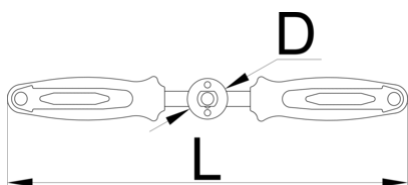

# Ručice za ureznik navoja pedala

1695/4BI-US

## Atributi proizvoda

- Duge ručice omogućuju preciznu i jednostavnu upotrebu.

624963

515

\* Slike proizvoda su simbolične. Sve dimenzije su u mm, masa je u g.