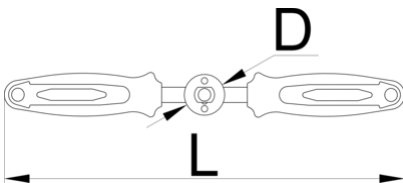

# Griff für Gewindebohrer

1695/4BI-US

## Produkteigenschaften

- Der lange Griff ermöglicht eine einfache und genaue Handhabung.

624963

515

\* Bilder von Produkten sind Symbolfotos. Abmessungen sind in mm, Gewichte in Gramm.