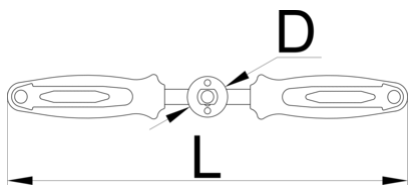

Ručice za ureznik navoja pedala

1695/4BI-US

Profili

Atributi proizvoda

- Duge ručice omogućuju preciznu i jednostavnu upotrebu.

624963

515

* Slike proizvoda su simbolične. Sve dimenzije su u mm, masa je u g.