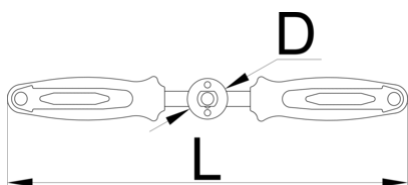

# Върток за метчици

1695/4BI-US

## Параметри на продукта

- Дългата дръжка позволява лесна и прецизна употреба.

624963

515

\* Снимките на продуктите са символични. Всички размери са в мм., теглото е в грамове .