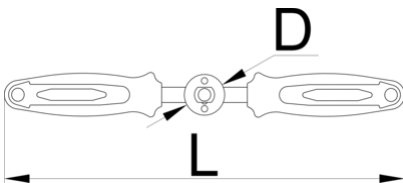

Trajtuar për çezmat pedale

1695/4BI-US

Profiles

Product features

- Gjatë merret mundëson përdorim të saktë dhe të lehtë.

624963

515

* Imazhet e produkteve janë simbolike. Të gjitha dimensionet janë në mm, pesha në gram. Të gjitha dimensionet e listuara mund të ndryshojnë në tolerancë.