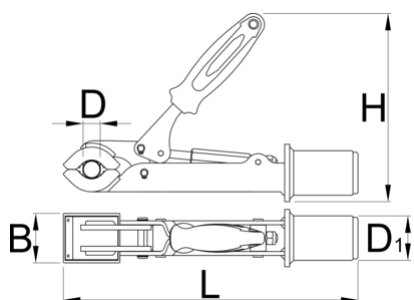

Čeljusti za prihvat, ručno-podesive

1693.1S-US

Profili

Opis proizvoda

- Pogodne za cevi prečnika od min. Ø24 mm do max. Ø40 mm
- Lako dostupan zavrtnj omogućuje da podesimo otvor i stezanje čeljusti. Zavrtnj se podešava jednostavno - ručno, bez dodatnih ključeva.

40

50

45

185

298

1520

* Fotografije proizvoda su simbolične. Sve dimenzije su u mm, a težina u gramima. Sve navedene dimenzije mogu odstupati u granicama tolerancija.

Rezervni delovi