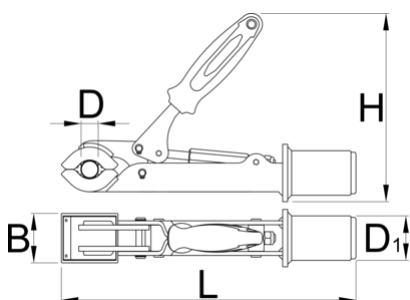

Čeljusti za priхват, ručno-podesive

1693.1S-US

Profili

Opis proizvoda

- Pogodne za cevi prečnika od min. Ø24 mm do max. Ø40 mm
- Lako dostupan zavrtanj omogućuje da podesimo otvor i stezanje čeljusti. Zavrtanj se podešava jednostavno - ručno, bez dodatnih ključeva.

D↓

D↑

B

D1

H

L

629232

24

40

50

45

185

298

1520

* Fotografije proizvoda su simbolične. Sve dimenzije su u mm, a težina u gramima. Sve navedene dimenzije mogu odstupati u granicama tolerancija.

Rezervni delovi