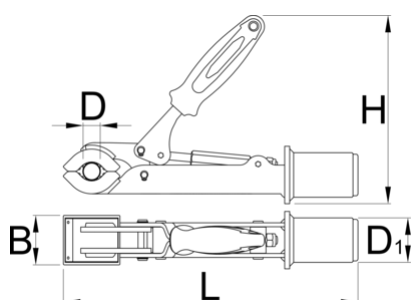

# Čeljusti za prihvat, ručno-podesive

1693.1S-US

## Opis proizvoda

- Pogodne za cevi prečnika od min. Ø24 mm do max. Ø40 mm
- Lako dostupan zavrtanj omogućuje da podesimo otvor i stezanje čeljusti. Zavrtanj se podešava jednostavno - ručno, bez dodatnih ključeva.

40

50

45

185

298

1520

\* Fotografije proizvoda su simbolične. Sve dimenzije su u mm, a težina u gramima. Sve navedene dimenzije mogu odstupati u granicama tolerancija.