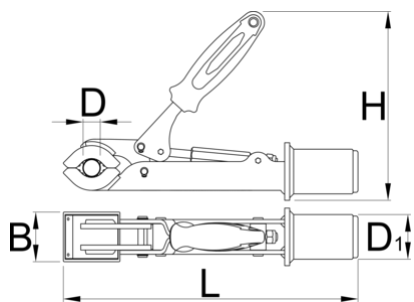

# Čeluste s nastaviteľnou maticou pre 1693

1693.1S-US

## Product features

- Vhodné pre rúrky s priemerom min. Ø24 mm a max. Ø40 mm.
- Ľahko prístupná skrutka nám umožňuje upraviť čeluste a tlak pri zovretí. Skrutku je možné otočiť ručne, bez použitia akéhokoľvek kľúča.

45

H

185

L

298

1520

\* Obrázky sú symbolické. Všetky rozmery sú v mm, hmotnosť je v g. Všetky udané rozmery sa môžu líšiť v rámci tolerancie.