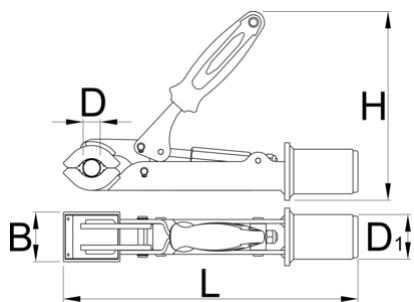

Čeluste s nastaviteľnou maticou pre 1693

1693.1S-US

Profiles

Product features

- Vhodné pre rúrky s priemerom min. Ø24 mm a max. Ø40 mm.
- Ľahko prístupná skrutka nám umožňuje upraviť čeluste a tlak pri zovretí. Skrutku je možné otočiť ručne, bez použitia akéhokoľvek kľúča.

629232

D↓

24

D↑

40

B

50

D1

45

H

185

L

298

1520

* Obrázky sú symbolické. Všetky rozmery sú v mm, hmotnosť je v g. Všetky udané rozmery sa môžu líšiť v rámci tolerancie.

Spare parts

Vymeniteľné gumené kryty na svorku, okrúhle, sada 2 ks