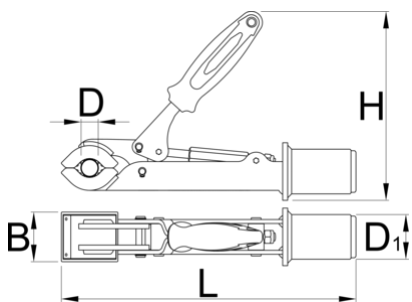

Čeluste s nastaviteľnou maticou pre 1693

1693.1S-US

Profiles

Product features

- Vhodné pre rúrky s priemerom min. Ø24 mm a max. Ø40 mm.
- Ľahko prístupná skrutka nám umožňuje upraviť čeluste a tlak pri zovretí. Skrutku je možné otočiť ručne, bez použitia akéhokoľvek kľúča.

629232

D↓

24

D↑

40

B

50

D1

45

H

185

L

298

1520

* Obrázky sú symbolické. Všetky rozmery sú v mm, hmotnosť je v g. Všetky udané rozmery sa môžu líšiť v rámci tolerancie.

Spare parts

Vymeniteľné gumené kryty na svorku, okrúhle, sada 2 ks