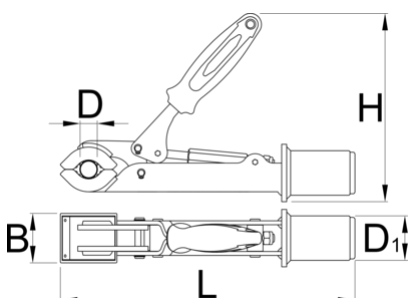

Pro repair clamp, manually adjustable

1693.1S-US

Profielen

Product attributen

- Suitable for tubes with diameter of min. $\text{Ø}24$ mm and max. $\text{Ø}40$ mm.
- Easy accessible screw enables us, to modify the jaw opening and pressure when closed. The screw can be turned by hand without use of any wrench.

40

50

45

185

298

1520

* Afbeeldingen van producten zijn symbolisch. Alle afmetingen zijn in mm en gewicht in gram. Alle vermelde afmetingen kunnen variëren in tolerantie.

Onderdelen

Replaceable rubber covers for clamp, round, 2 pcs set