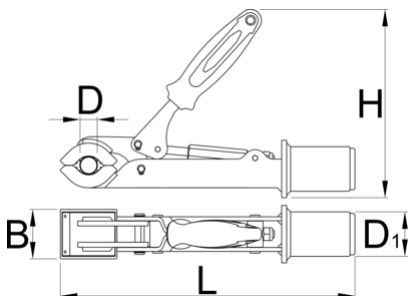

Σιαγώνα με βίδα ρύθμισης για το 1693

1693.1S-US

Προφίλ

Χαρακτηριστικά προϊόντος

- Κατάλληλο για σκελετούς διαμέτρου min. Ø24 mm και max. Ø40 mm.
- Η εύκολα προσβάσιμη βίδα μας επιτρέπει να ρυθμίζουμε το άνοιγμα των σιαγόνων και τη πίεση του κλεισίματος. Η βίδα μπορεί να γυρίσει με το χέρι, χωρίς χρήση κάποιου εργαλείου.

D↓

D↑

B

D1

H

L

629232

24

40

50

45

185

298

1520

* Οι εικόνες των προϊόντων είναι συμβολικές. Όλες οι διαστάσεις είναι σε mm, το βάρος είναι σε γραμμάρια. Όλες οι αναφερόμενες διαστάσεις μπορεί να διαφέρουν σε ανοχές.

Ανταλλακτικά

Replaceable rubber covers for clamp, round, 2 pcs set