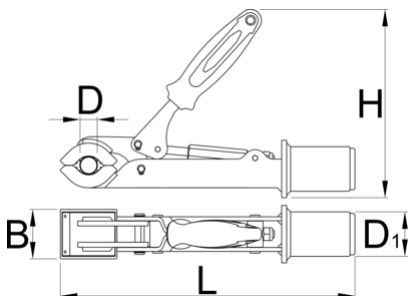

Σιαγώνα με βίδα ρύθμισης για το 1693

1693.1S-US

Προφίλ

Χαρακτηριστικά προϊόντος

- Κατάλληλο για σκελετούς διαμέτρου min. $\varnothing 24$ mm και max. $\varnothing 40$ mm.
- Η εύκολα προσβάσιμη βίδα μας επιτρέπει να ρυθμίζουμε το άνοιγμα των σιαγόνων και τη πίεση του κλεισίματος. Η βίδα μπορεί να γυρίσει με το χέρι, χωρίς χρήση κάποιου εργαλείου.

D↓

D↑

B

D1

H

L

629232

24

40

50

45

185

298

1520

* Οι εικόνες των προϊόντων είναι συμβολικές. Όλες οι διαστάσεις είναι σε mm, το βάρος είναι σε γραμμάρια. Όλες οι αναφερόμενες διαστάσεις μπορεί να διαφέρουν σε ανοχές.

Ανταλλακτικά

Replaceable rubber covers for clamp, round, 2 pcs set