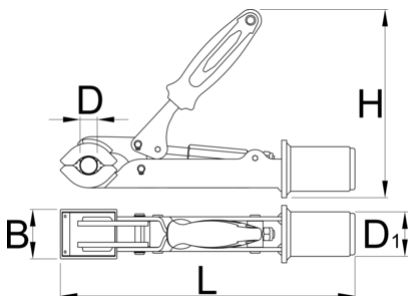

# Σιαγώνα με βίδα ρύθμισης για το 1693

1693.1S-US

## Χαρακτηριστικά προϊόντος

- Κατάλληλο για σκελετούς διαμέτρου min. Ø24 mm και max. Ø40 mm.
- Η εύκολα προσβάσιμη βίδα μας επιτρέπει να ρυθμίζουμε το άνοιγμα των σιαγόνων και τη πίεση του κλεισίματος. Η βίδα μπορεί να γυρίσει με το χέρι, χωρίς χρήση κάποιου εργαλείου.

40

50

45

185

298

1520

\* Οι εικόνες των προϊόντων είναι συμβολικές. Όλες οι διαστάσεις είναι σε mm, το βάρος είναι σε γραμμάρια. Όλες οι αναφερόμενες διαστάσεις μπορεί να διαφέρουν σε ανοχές.