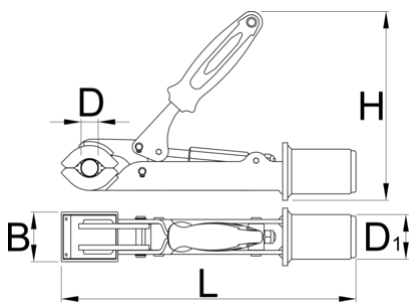

Nofullën me arrë rregullueshme për 1693

1693.1S-US

Profiles

Product features

- I përshtatshëm për tuba me diametër prej min. Ø24 mm dhe max. Ø40 mm.
- Vidhos lehtë të arritshme na mundëson, që të modifikojë hapjen nofulla dhe presion kur të mbyllura. Vidë mund të shndërrohet me dorë, pa përdorimin e ndonjë celes.

	$D \downarrow$	$D \uparrow$	B	D1	H	L	
629232	24	40	50	45	185	298	1520

* Imazhet e produkteve janë simbolike. Të gjitha dimensionet janë në mm, pesha në gram. Të gjitha dimensionet e listuara mund të ndryshojnë në tolerancë.

Spare parts

Replaceable rubber covers for clamp, round, 2 pcs set