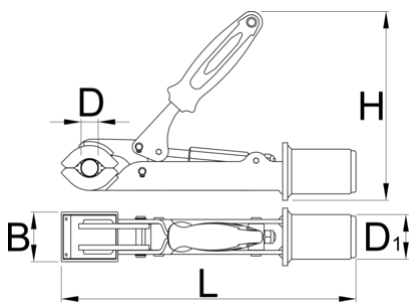

Nofullën me arrë rregullueshme për 1693

1693.1S-US

Profiles

Product features

- I përshtatshëm për tuba me diametër prej min. Ø24 mm dhe max. Ø40 mm.
- Vidhos lehtë të arritshme na mundëson, që të modifikojë hapjen nofulla dhe presion kur të mbyllura. Vidë mund të shndërrohet me dorë, pa përdorimin e ndonjë celes.

629232

D↓

24

D↑

40

B

50

D1

45

H

185

L

298

1520

* Imazhet e produkteve janë simbolike. Të gjitha dimensionet janë në mm, pesha në gram. Të gjitha dimensionet e listuara mund të ndryshojnë në tolerancë.

Spare parts

Replaceable rubber covers for clamp, round, 2 pcs set