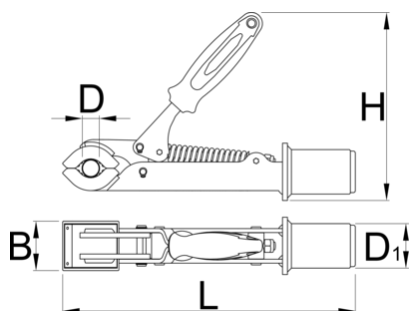

Glava z vzmetjo za 1693

1693.1-US

Profili

Atributi izdelka

- Primerna za cevi sledečih premerov: najmanj $\text{Ø}24$ mm do največ $\text{Ø}32$ mm.

D↓

D↑

B

H

L

D1

D↓

D↑

B

H

L

1562

* Slike proizvodov so simbolične. Vse dimenzije so v mm, masa v g. Vse navedene dimenzije lahko odstopajo v tolerančnih merah.

Rezervni deli

Obloga čeljusti okrogla, 2 kosa

Set elementov z vzmetjo za glavo 1693.1 in 1693.1S