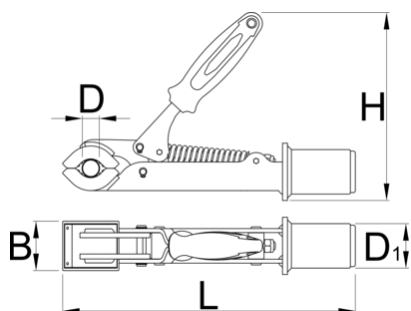

# Glava z vzmetjo za 1693

1693.1-US

## Atributi izdelka

- Primerna za cevi sledečih premerov: najmanj  $\text{Ø}24$  mm do največ  $\text{Ø}32$  mm.

D↓

D↑

B

H

L

D1

32

50

185

298

45

1562

\* Slike proizvodov so simbolične. Vse dimenzije so v mm, masa v g. Vse navedene dimenzije lahko odstopajo v tolerančnih merah.

## Rezervni deli

Obloga čeljusti okrogla, 2 kosa