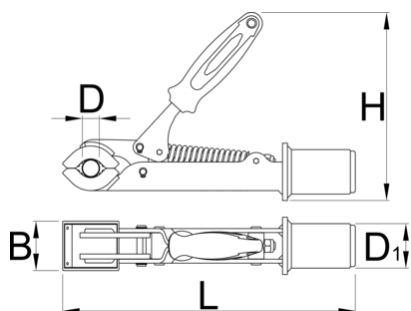

# Glava z vzmetjo za 1693

1693.1-US

## Atributi izdelka

- Primerna za cevi sledečih premerov: najmanj  $\text{Ø}24$  mm do največ  $\text{Ø}32$  mm.

D↓

D↑

B

H

L

D1

32

50

185

298

45

1562

\* Slike proizvodov so simbolične. Vse dimenzije so v mm, teža v g. Vse navedene dimenzije lahko odstopajo v tolerančnih merah.

## Rezervni deli

Obloga čeljusti okrogla, 2 kosa