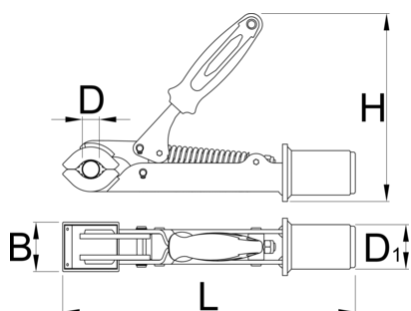

Профили

Описание товара

- Подходит для труб диаметрами от 24 до 32 мм.