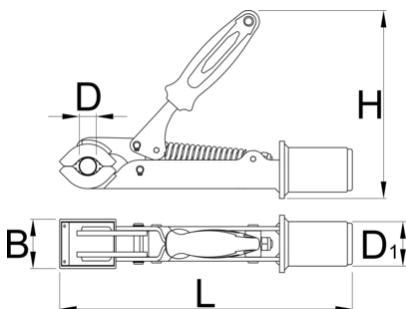

Σιαγώνα για το 1693

1693.1-US

Προφίλ

Χαρακτηριστικά προϊόντος

- Κατάλληλο για σκελετούς διαμέτρου min. Ø24 mm και max. Ø32 mm.

D↓

D↑

B

H

L

D1

D↓

D↑

B

H

L

1562

* Οι εικόνες των προϊόντων είναι συμβολικές. Όλες οι διαστάσεις είναι σε mm, το βάρος είναι σε γραμμάρια. Όλες οι αναφερόμενες διαστάσεις μπορεί να διαφέρουν σε ανοχές.

Ανταλλακτικά

Replaceable rubber covers for clamp, round, 2 pcs set

Auto-adjust upgrade set for 1693.1S jaw

Σχετικά προϊόντα

Σιαγόνα με βίδα ρύθμισης για το 1693

Pro Shop Clamp

Adjustable screw for clamp 1693.1 and 1693.1S

Auto-adjust upgrade set for 1693.1S jaw

Ρυθμιζόμενη βίδα για σφιγκτήρα 1693.1 και 1693.1S