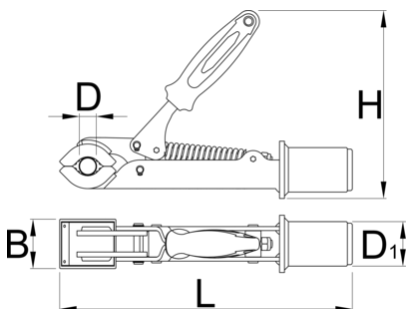

Σιαγώνα για το 1693

1693.1-US

Προφίλ

Χαρακτηριστικά προϊόντος

- Κατάλληλο για σκελετούς διαμέτρου min. Ø24 mm και max. Ø32 mm.

D↓

D↑

B

H

L

D1

D↓

D↑

B

H

L

1562

* Οι εικόνες των προϊόντων είναι συμβολικές. Όλες οι διαστάσεις είναι σε mm, το βάρος είναι σε γραμμάρια. Όλες οι αναφερόμενες διαστάσεις μπορεί να διαφέρουν σε ανοχές.

Ανταλλακτικά

Replaceable rubber covers for clamp, round, 2 pcs set

Σχετικά προϊόντα

Σιαγόνα με βίδα ρύθμισης για το 1693

Pro Shop Clamp

Adjustable screw for clamp 1693.1 and 1693.1S

Auto-adjust upgrade set for 1693.1S jaw

Ρυθμιζόμενη βίδα για σφιγκτήρα 1693.1 και 1693.1S

Σετ αναβάθμισης αυτόματης προσαρμογής για σιαγόνα 1693.1S