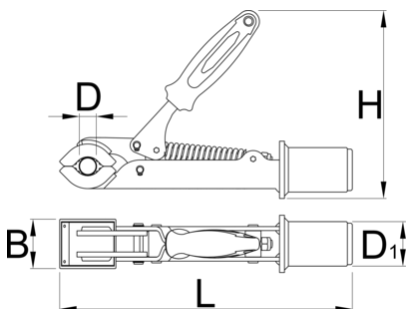

Προφίλ

Χαρακτηριστικά προϊόντος

- Κατάλληλο για σκελετούς διαμέτρου min. Ø24 mm και max. Ø32 mm.