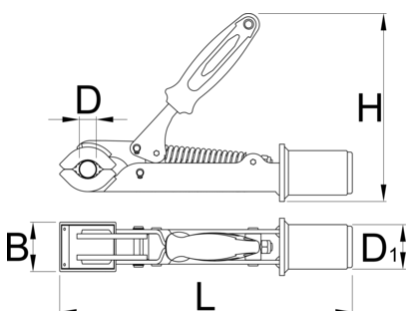

Profi-Spannfutter, automatisch einstellbar

1693.1-US

Profile

Produkteigenschaften

- Das Spannfutter ist für Rohre mit einem Durchmesser von min. Ø24 mm bis max. Ø32 mm geeignet.

D↓

D↑

B

298

45

1562

* Bilder von Produkten sind Symbolfotos. Abmessungen sind in mm, Gewichte in Gramm.

Ersatzteile

Austauschbare Gummibacken für Spannfutter, rund, paarweise

Aufrüstkit Selbsteinstellung für Klemmbacke 1693.1S