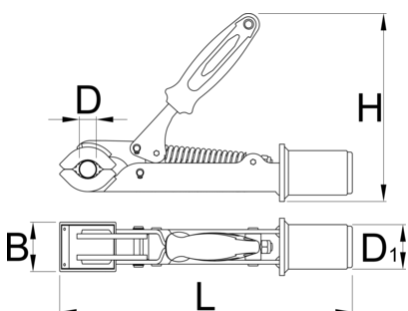

## Produkteigenschaften

- Das Spannfutter ist für Rohre mit einem Durchmesser von min. Ø24 mm bis max. Ø32 mm geeignet.

D↓

D↑

B

H

L

D1

\* Bilder von Produkten sind Symbolfotos. Abmessungen sind in mm, Gewichte in Gramm.