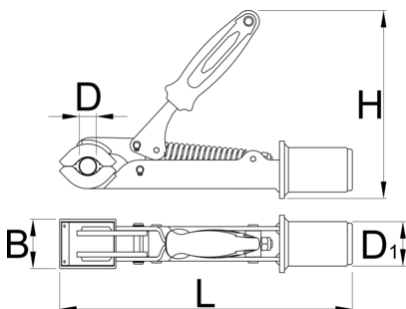

Nofullën me pranverë për 1693

1693.1-US

Profiles

Product features

- I përshtatshëm për tuba me diametër prej min. Ø24 mm dhe max. Ø32 mm.

D↓

D↑

B

H

L

D1

D↓

D↑

B

H

L

1562

* Imazhet e produkteve janë simbolike. Të gjitha dimensionet janë në mm, pesha në gram. Të gjitha dimensionet e listuara mund të ndryshojnë në tolerancë.

Spare parts

Replaceable rubber covers for clamp, round, 2 pcs set

Related products

Nofullën me arrë rregullueshme për 1693

Pro Shop Clamp

Adjustable screw for clamp 1693.1 and 1693.1S

Auto-adjust upgrade set for 1693.1S jaw

Adjustable screw for clamp 1693.1 and 1693.1S

Auto-adjust upgrade set for 1693.1S jaw