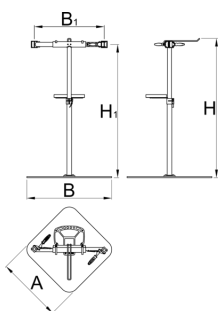

# Стојалка со фиксна плоча и две челусти со прилагодлива завртка

1693CS-US

Profiles

---

Product features

- Стојалката за поправка на велосипеди со фиксирана плоча и со два крака е дизајнирана за работилници-сервис и за поицрпни корисници.
- Стојалката овозможува работа на два механичари на два велосипеди истовремено.
- Новиот пластичен сад овозможува добар распоред на употребувани алати и резервни делови
- Фиксната плоча е ергономски дизајнирана. Максимален капацитет на товар е 45 kg, што овозможува сервис на потешки велосипеди.
- Држачот се прилагодува на висина од 947 до 1570мм
- Тежина на стојалката е 56,5 kg
- Дополнителен прибор - држач за хартиена ролна
- Одговара на цевки со дијаметар од мин.Ø24 mm и max. Ø40 mm.
- Заменливи гумени облоги за челюсти, арт. 1693.11

Barcode	H	Person	D"	Down Arrow	Up Arrow	A	B
625017	1680	57000	704	985	1570	700	905

\* Сликите на производите се симболични. Сите димензии се во мм, тежината е во грамови. Сите наведени димензии може да се разликуваат во ниво на толеранција