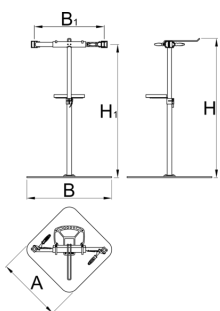

Стојалка со фиксна плоча и две челусти со прилагодлива завртка

1693CS-US

Profiles

Product features

- Стојалката за поправка на велосипеди со фиксирана плоча и со два крака е дизајнирана за работилници-сервис и за поицрпни корисници.
- Стојалката овозможува работа на два механичари на два велосипеди истовремено.
- Новиот пластичен сад овозможува добар распоред на употребувани алати и резервни делови
- Фиксната плоча е ергономски дизајнирана. Максимален капацитет на товар е 45 kg, што овозможува сервис на потешки велосипеди.
- Држачот се прилагодува на висина од 947 до 1570мм
- Тежина на стојалката е 56,5 kg
- Дополнителен прибор - држач за хартиена ролна
- Одговара на цевки со дијаметар од мин.Ø24 mm и max. Ø40 mm.
- Заменливи гумени облоги за челюсти, арт. 1693.11

Barcode	H	Person	D"	Down Arrow	Up Arrow	A	B
625017	1680	57000	704	985	1570	700	905

* Сликите на производите се симболични. Сите димензии се во мм, тежината е во грамови. Сите наведени димензии може да се разликуваат во ниво на толеранција