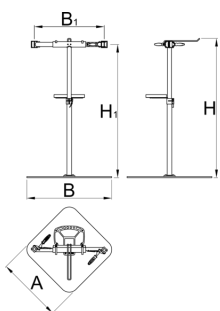

# Qëndroni me pjatë të caktuar dhe të dy nofullat me arrë rregullueshme

1693CS-US

Profiles

---

Product features

- Biçikletë Riparimi qëndrojnë me pjatë të caktuar dhe të dy nofullat është projektuar për punëtori të shërbimit dhe përdoruesit më të kërkuar.
- Qëndrim mundëson punën për dy mekanikë në të njëjtën kohë në dy biçikletë.
- Gotë plastike e re mundëson ruajtjen e mjeteve dhe pjesë këmbimi.
- Pjatë fikse është projektuar ergonomike. Kapaciteti maksimal i ngarkesës është 45 kg, e cila mundëson që të shërbimit biçikletë më të rëndë.
- Stand is adjustable by height between 947 and 1570 mm.
- Pesha e standës është 56,5 kg.
- Pajisje të tjera - mbajtës rrotull letër.
- I përshtatshëm për tuba me diametër prej min. Ø24 mm dhe max. Ø40 mm.
- Zë vendin nofulla gome mbulon, pika 1693,11

Barcode	H	Person	D"	Down Arrow	Up Arrow	A	B
625017	1680	57000	704	985	1570	700	905

\* Imazhet e produkteve janë simbolike. Të gjitha dimensionet janë në mm, pesha në gram. Të gjitha dimensionet e listuara mund të ndryshojnë në tolerancë.

## Spare parts

Zë vendin nofulla gome mbulon për 1693,1, 2 copë vendosur

QR Lever for 1693A, 1693B, 1693C, 1693R, 1693RP

Bushing for repair stands for 1693A, 1693B, 1693C, 1693R, 1693RP, 2pcs set