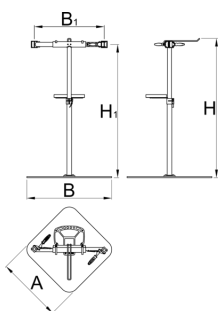

# Qëndroni me pjatë të caktuar dhe të dy nofullat me arrë rregullueshme

1693CS-US

Profiles

---

Product features

- Biçikletë Riparimi qëndrojnë me pjatë të caktuar dhe të dy nofullat është projektuar për punëtori të shërbimit dhe përdoruesit më të kërkuar.
- Qëndrim mundëson punën për dy mekanikë në të njëjtën kohë në dy biçikletë.
- Gotë plastike e re mundëson ruajtjen e mjeteve dhe pjesë këmbimi.
- Pjatë fikse është projektuar ergonomike. Kapaciteti maksimal i ngarkesës është 45 kg, e cila mundëson që të shërbimit biçikletë më të rëndë.
- Stand is adjustable by height between 947 and 1570 mm.
- Pesha e standës është 56,5 kg.
- Pajisje të tjera - mbajtës rrotull letër.
- I përshtatshëm për tuba me diametër prej min. Ø24 mm dhe max. Ø40 mm.
- Zë vendin nofulla gome mbulon, pika 1693,11

Barcode	H	Person icon	D''	Down arrow icon	Up arrow icon	A	B
625017	1680	57000	704	985	1570	700	905

\* Imazhet e produkteve janë simbolike. Të gjitha dimensionet janë në mm, pesha në gram. Të gjitha dimensionet e listuara mund të ndryshojnë në tolerancë.