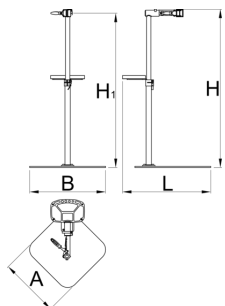

# Βάση Pro με σιαγόνα με αυτόματη ρύθμιση

1693B-US

Προφίλ

---

Χαρακτηριστικά προϊόντος

- Σχεδιασμένο για επαγγελματίες και για καθημερινή χρήση
- Η πλάκα στήριξης είναι εργονομικά σχεδιασμένη. Μέγιστο φορτίο 30Kg, ώστε να μπορεί να κρατήσει και βαρύτερα ποδήλατα downhill
- Κατάλληλο για σκελετούς διαμέτρου min. Ø24 mm και max. Ø32 mm.
- Βάρος της βάσης: 36 Kg
- Αντικαθιστώμενα, ελαστικά καλύμματα σιαγόνων - 1693.11

Barcode	Weight	Height	Width	Depth	Height	Icon
625011	985	1570	726	572	1700	

\* Οι εικόνες των προϊόντων είναι συμβολικές. Όλες οι διαστάσεις είναι σε mm, το βάρος είναι σε γραμμάρια. Όλες οι αναφερόμενες διαστάσεις μπορεί να διαφέρουν σε ανοχές.