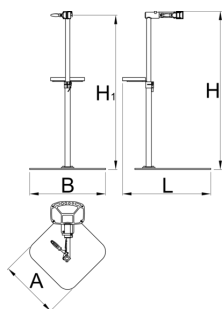

# Qëndroni me pjatë fikse dhe nofullën me pranverë

1693B-US

Profiles

---

Product features

- Riparimi qëndrojnë biçikletë me pjatë të caktuar është projektuar për punëtori të shërbimit dhe çdo përdorim ditë.
- Pjatë fikse është projektuar ergonomike. Kapaciteti maksimal i ngarkesës është 30kg, e cila mundëson shërbimin e biçikletë rëndë.
- I përshtatshëm për tuba me diametër prej min. Ø24 mm dhe max. Ø32 mm.
- Pesha e standës është 36 kg
- Zë vendin nofulla gome mbulon, pika 1693,11

						
625011	985	1570	726	572	1700	

\* Imazhet e produkteve janë simbolike. Të gjitha dimensionet janë në mm, pesha në gram. Të gjitha dimensionet e listuara mund të ndryshojnë në tolerancë.