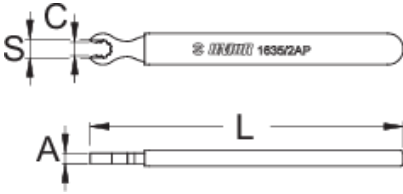

Mavic R-sys jant tel başı anahtarı

1635/2AP-US

Profiles

624940

S

6,8

C

9,5

A

4

L

120

32

* Ürünlerin resimleri semboliktir. Bütün boyutlar mm ve ağırlık gram cinsindedir.