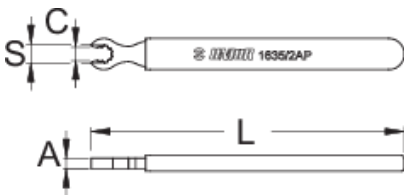

# Ključ za Mavic R-sys niple

1635/2AP-US

## Profili

624940

S

6,8

C

9,5

A

4

L

120

32

\* Fotografije proizvoda su simbolične. Sve dimenzije su u mm, a težina u gramima. Sve navedene dimenzije mogu odstupati u granicama tolerancija.