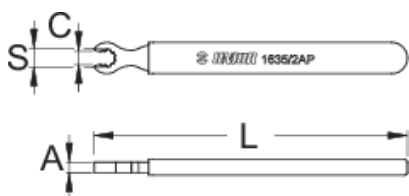

# Ključ za Mavic R-sys niple

1635/2AP-US

## Profili

624940

S

6,8

C

9,5

A

4

L

120

32

\* Fotografije proizvoda su simbolične. Sve dimenzije su u mm, a težina u gramima. Sve navedene dimenzije mogu odstupati u granicama tolerancija.