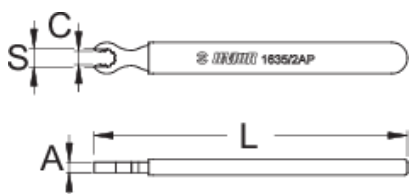

Ključ za napere, Mavic R-sys

1635/2AP-US

Profili

624940

S

6,8

C

9,5

A

4

L

120

32

* Slike proizvodov so simbolične. Vse dimenzije so v mm, teža v g. Vse navedene dimenzije lahko odstopajo v tolerančnih merah.