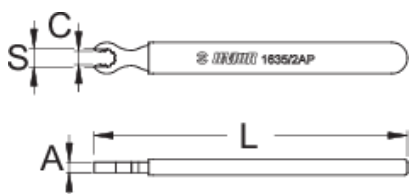

Ključ za napere, Mavic R-sys

1635/2AP-US

Profili

624940

S

6,8

C

9,5

A

4

L

120

32

* Slike proizvodov so simbolične. Vse dimenzije so v mm, masa v g. Vse navedene dimenzije lahko odstopajo v tolerančnih merah.