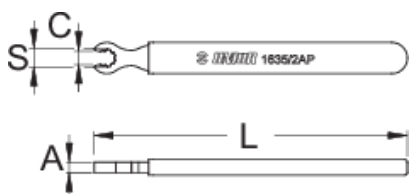

Ključ za napere, Mavic R-sys

1635/2AP-US

Profili

	S	C	A	L	
624940	6,8	9,5	4	120	32

* Slike proizvodov so simbolične. Vse dimenzije so v mm, masa v g. Vse navedene dimenzije lahko odstopajo v tolerančnih merah.