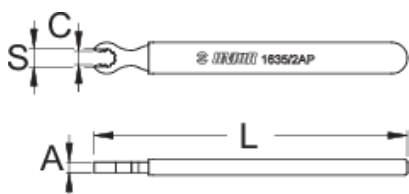

Klúč pre špice Mavic R-sys

1635/2AP-US

Profiles

	S	C	A	L	
624940	6,8	9,5	4	120	32

* Obrázky sú symbolické. Všetky rozmery sú v mm, hmotnosť je v g. Všetky udané rozmery sa môžu líšiť v rámci tolerancie.