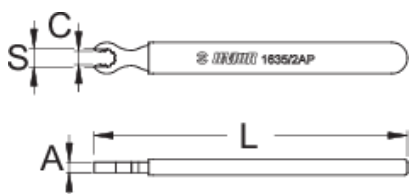

# Klíč pre špice Mavic R-sys

1635/2AP-US

## Profiles

	S	C	A	L	
624940	6,8	9,5	4	120	32

\* Obrázky sú symbolické. Všetky rozmery sú v mm, hmotnosť je v g. Všetky udané rozmery sa môžu líšiť v rámci tolerancie.